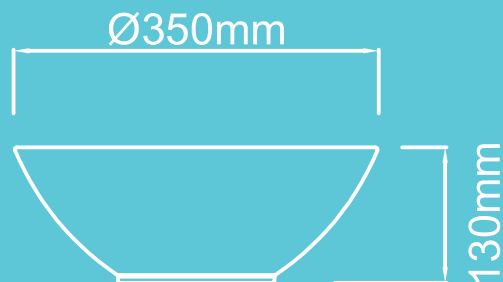

As cubas da linha Dhara se destacam pelo design arredondado e sofisticado, trazendo um toque de suavidade e modernidade aos ambientes. Com formas curvas e acabamento refinado, essa linha é ideal para quem busca um visual elegante e diferenciado, sem abrir mão da funcionalidade.