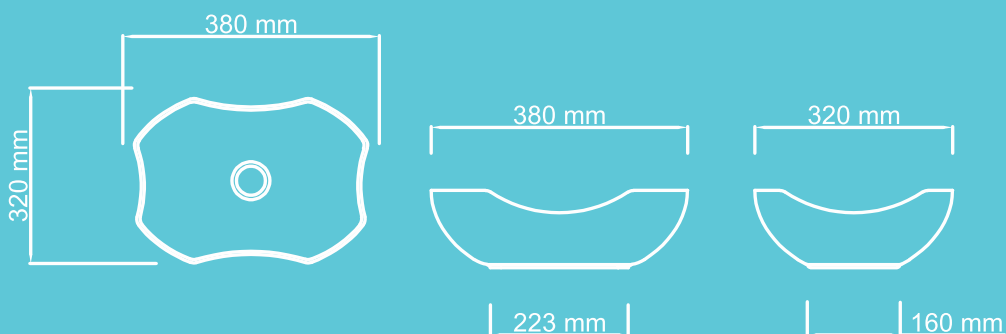

BACIA DIVA

BACIA REF. 2011230XX
CAIXA DUAL REF. 2041232XX | CAIXA SIMPLES REF. 2041231XX

TIPO
Caixa Acoplada

MEDIDAS

 620 x 740 x 390 mm

As bacias sanitárias da linha Diva combinam funcionalidade com seu design tradicional. Com linhas arredondadas, são ideais para projetos que buscam um toque de minimalismo no banheiro.

TIPO
Apoio

MEDIDAS

 370 x 510 x 125 mm

CUBA AURORA

REF. 202503011

TIPO
Apoio

MEDIDAS

 345 x 345 x 115 mm

COR

BRANCO

CUBA ZARIA

REF. 202703011

TIPO
Apoio

MEDIDAS

 320 x 380 x 115 mm

COR