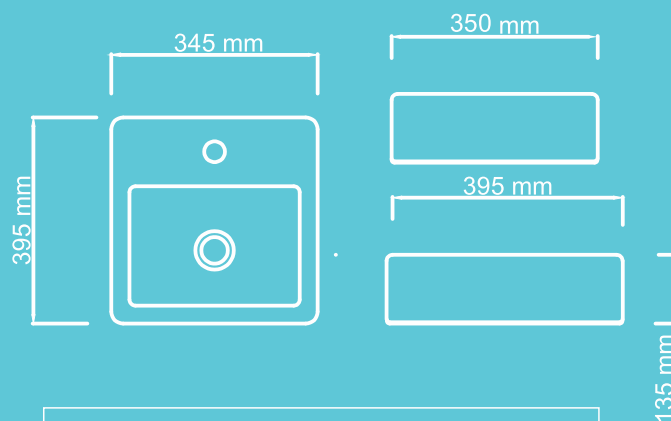

TIPO
Apoio

MEDIDAS

395 x 345 x 135 mm