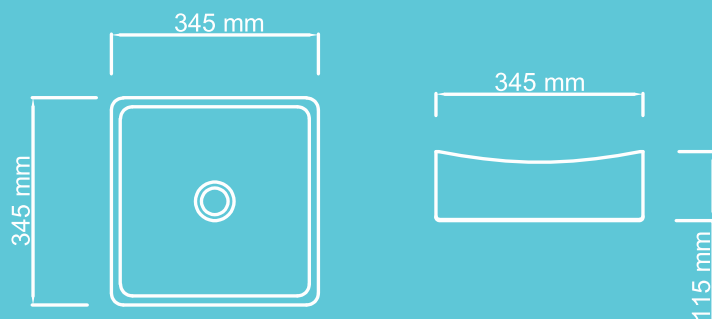

BACIA DIVA

BACIA REF. 2011230XX
CAIXA DUAL REF. 2041232XX | CAIXA SIMPLES REF. 2041231XX

TIPO
Caixa Acoplada

MEDIDAS

 620 x 740 x 390 mm

As bacias sanitárias da linha Diva combinam funcionalidade com seu design tradicional. Com linhas arredondadas, são ideais para projetos que buscam um toque de minimalismo no banheiro.

TIPO
Apoio

MEDIDAS

 370 x 510 x 125 mm

CUBA AURORA

REF. 202503011

TIPO
Apoio

MEDIDAS

 345 x 345 x 115 mm

COR

BRANCO

CUBA ZARIA

REF. 202703011

TIPO
Apoio

MEDIDAS

 320 x 380 x 115 mm

COR