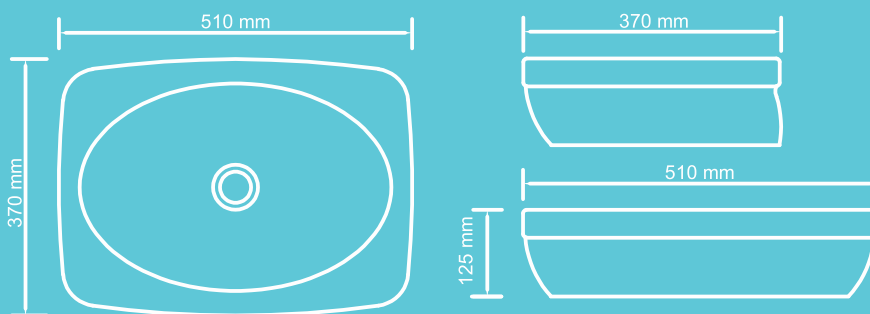

 415 x 330 x 130 mm

CUBA ÍRIS

SEM MESA

REF. 202173011

TIPO
Apoio

MEDIDAS

 370 x 510 x 125 mm

CORES