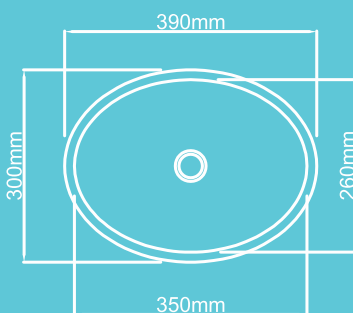

OUTROS MODELOS

REF. 2021330XX

CORES

BRANCO

MARFIM

CINZA

TIPO
Embutir

MEDIDAS

300 x 390 x 130 mm