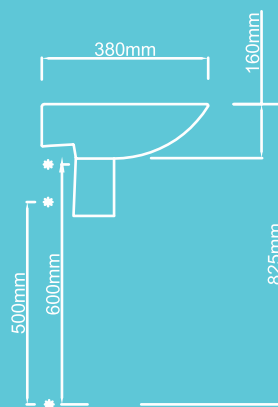

COR

BRANCO

MARFIM

CINZA

Produzido com materiais de alta qualidade, o lavatório Diva oferece resistência a impactos, riscos e variações de temperatura, garantindo durabilidade e fácil manutenção. Sua superfície lisa facilita a limpeza, proporcionando mais higiene e praticidade no dia a dia.