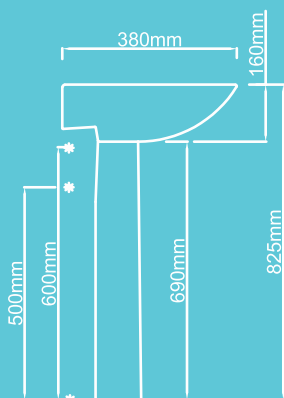

COLUNA

REF. 2031130XX