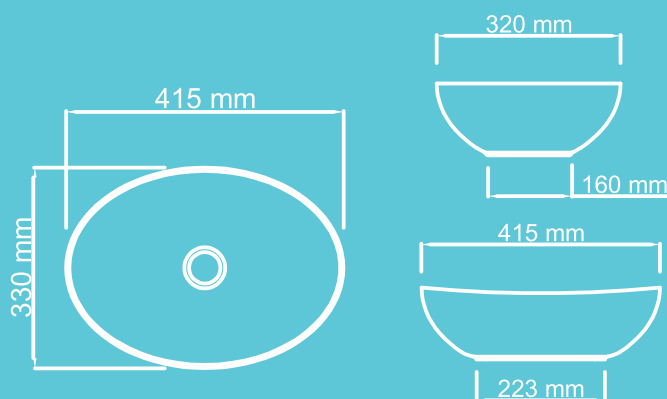

BACIA DIVA

BACIA REF. 2011230XX
CAIXA DUAL REF. 2041232XX | CAIXA SIMPLES REF. 2041231XX

TIPO
Caixa Acoplada

MEDIDAS

 620 x 740 x 390 mm

As bacias sanitárias da linha Diva combinam funcionalidade com seu design tradicional. Com linhas arredondadas, são ideais para projetos que buscam um toque de minimalismo no banheiro.

 395 x 345 x 135 mm

CUBA DHARA

REDONDA

REF. 202303011

TIPO
Apoio

MEDIDAS

 350 x 350 x 130 mm

COR

OUTROS MODELOS

CUBA DHARA

OVAL

REF. 202603011

COR

BRANCO

TIPO
Apoio

MEDIDAS

 415 x 330 x 130 mm

CUBA ÍRIS

SEM MESA

REF. 202173011

TIPO
Apoio

MEDIDAS

 370 x 510 x 125 mm

CORES