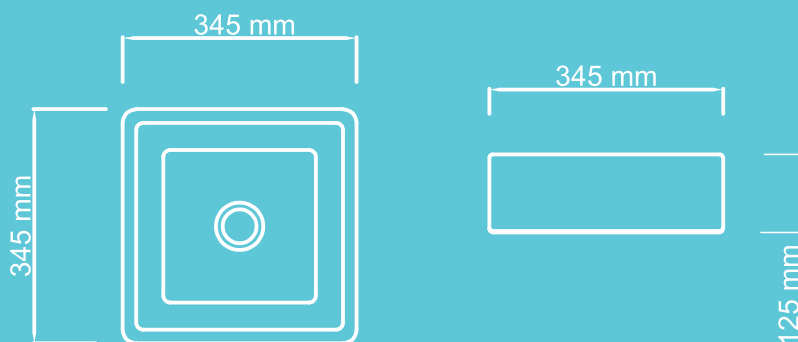

BACIA DIVA

BACIA REF. 2011230XX
CAIXA DUAL REF. 2041232XX | CAIXA SIMPLES REF. 2041231XX

TIPO
Caixa Acoplada

MEDIDAS

 620 x 740 x 390 mm

As bacias sanitárias da linha Diva combinam funcionalidade com seu design tradicional. Com linhas arredondadas, são ideais para projetos que buscam um toque de minimalismo no banheiro.

CUBA ATHENA

SEM MESA

REF. 202473011

TIPO
Apoio

MEDIDAS

 345 x 345 x 125 mm

COR

BRANCO