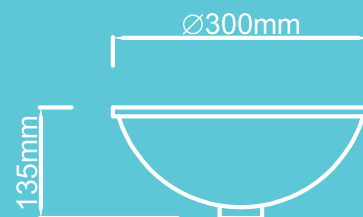

OUTROS MODELOS

REF. 202143011

TIPO
Embutir

MEDIDAS

300 x 260 x 135 mm

COR

BRANCO