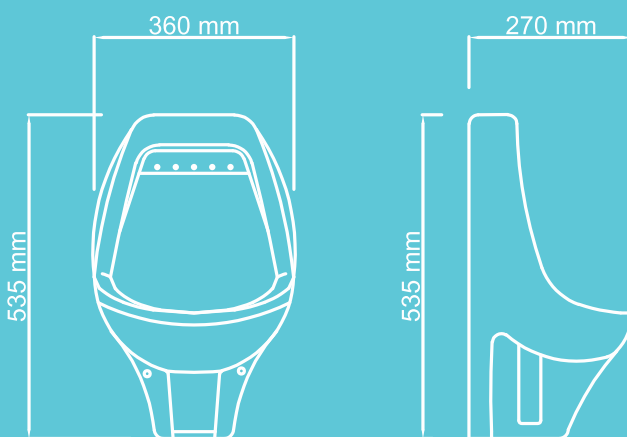

MICTÓRIO

REF. 206013011

MEDIDA

270 x 535 x 360 mm

Fabricado com materiais de alta qualidade, o mictório Ônix garante resistência, durabilidade e fácil manutenção. Seu design foi pensado para proporcionar conforto no uso e eficiência na limpeza, reduzindo respingos e facilitando a higienização do ambiente.

COR

BRANCO

TANQUE COM COLUNA

TANQUE REF. 205053011 | COLUNA REF. 203053011

MEDIDA

845 x 530 x 515 mm

O tanque de louça da Ônix é a escolha perfeita para quem busca durabilidade, praticidade e um design sofisticado para a área de serviço.

COR

BRANCO