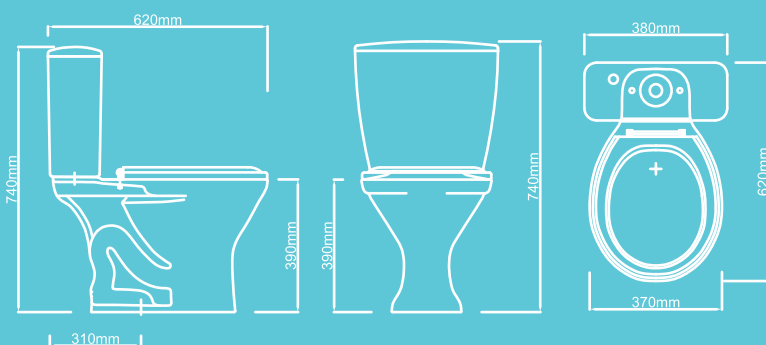

15

CUBAS AURORA E ZARIA

16

CUBAS DE EMBUTIR

LINHA DIVA

Ofereça aos seus clientes bacias sanitárias que combinam design inovador, resistência e eficiência. Cuidadosamente desenvolvidas para atender às necessidades do mercado, com modelos que agregam valor ao seu portfólio e proporcionam aos consumidores uma experiência de conforto e praticidade no dia a dia.

BACIA DIVA

BACIA REF. 2011230XX
CAIXA DUAL REF. 2041232XX | CAIXA SIMPLES REF. 2041231XX

TIPO
Caixa Acoplada

MEDIDAS

 620 x 740 x 390 mm

As bacias sanitárias da linha Diva combinam funcionalidade com seu design tradicional. Com linhas arredondadas, são ideais para projetos que buscam um toque de minimalismo no banheiro.

BACIA REF. 201203011

TIPO
Convencional

MEDIDAS

 620 x 790 x 443 mm

COR

BRANCO

A bacia da linha Diva Acessibilidade Convencional foi projetada para oferecer conforto e segurança a pessoas com mobilidade reduzida. Com design ergonômico e altura adaptada, garante mais acessibilidade e praticidade no uso.