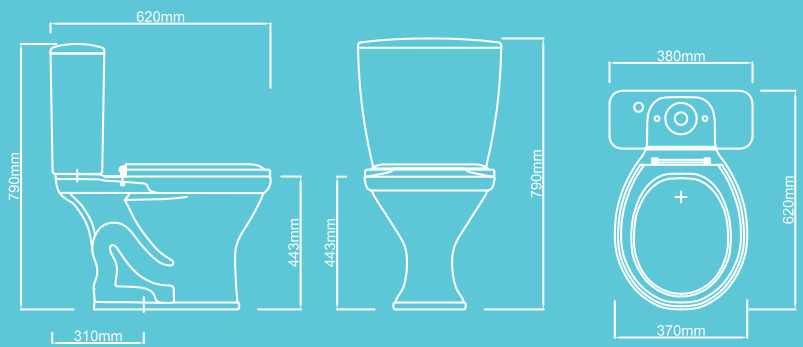

BACIA DIVA

BACIA REF. 2011230XX
CAIXA DUAL REF. 2041232XX | CAIXA SIMPLES REF. 2041231XX

TIPO
Caixa Acoplada

MEDIDAS

 620 x 740 x 390 mm

As bacias sanitárias da linha Diva combinam funcionalidade com seu design tradicional. Com linhas arredondadas, são ideais para projetos que buscam um toque de minimalismo no banheiro.

OUTROS MODELOS

BACIA CONVENCIONAL
REF. 2011130XX

TIPO
Convencional

MEDIDAS

 460 x 325 x 390 mm

CORES

BRANCO

MARFIM

CINZA

CHUMBO

OCRE

BACIA DIVA ACESSIBILIDADE

BACIA REF. 201203011
CAIXA ACESSIBILIDADE REF. 204123311

TIPO
Caixa Acoplada

MEDIDAS

 620 x 790 x 443 mm

BACIA REF. 201203011

TIPO
Convencional

MEDIDAS

 620 x 790 x 443 mm

COR

BRANCO

A bacia da linha Diva Acessibilidade Convencional foi projetada para oferecer conforto e segurança a pessoas com mobilidade reduzida. Com design ergonômico e altura adaptada, garante mais acessibilidade e praticidade no uso.