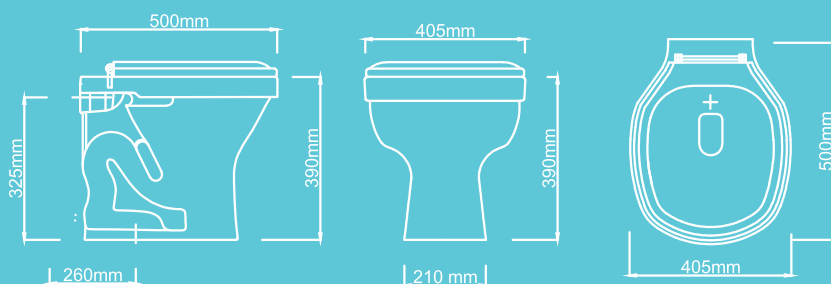

BACIA DIVA

BACIA REF. 2011230XX
CAIXA DUAL REF. 2041232XX | CAIXA SIMPLES REF. 2041231XX

TIPO
Caixa Acoplada

MEDIDAS

 620 x 740 x 390 mm

As bacias sanitárias da linha Diva combinam funcionalidade com seu design tradicional. Com linhas arredondadas, são ideais para projetos que buscam um toque de minimalismo no banheiro.

BACIA ÍRIS

BACIA REF. 2011730XX
CAIXA DUAL REF. 2042732XX | CAIXA SIMPLES REF. 2042731XX

TIPO
Caixa Acoplada

MEDIDAS

 **615 x 756 x 390 mm**

As bacias sanitárias da linha Íris combinam modernidade e funcionalidade com seu design quadrado e elegante. Com linhas retas e um visual contemporâneo, são ideais para projetos que buscam sofisticação e um toque de minimalismo no banheiro.

BACIA CONVENCIONAL

REF. 2011630XX

TIPO
Convencional

MEDIDAS

 **500 x 325 x 400 mm**

CORES

BRANCO

MARFIM