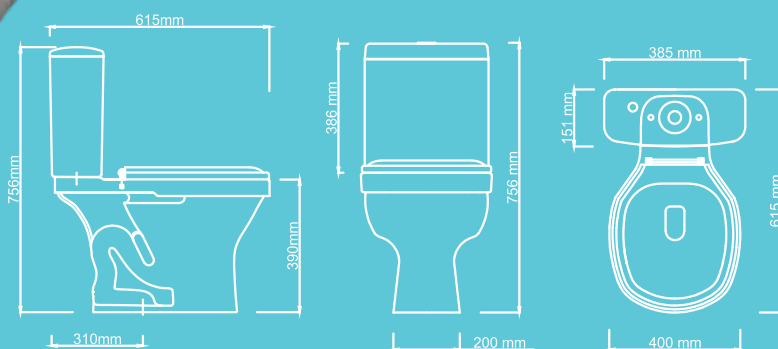

BACIA DIVA

BACIA REF. 2011230XX
CAIXA DUAL REF. 2041232XX | CAIXA SIMPLES REF. 2041231XX

TIPO
Caixa Acoplada

MEDIDAS

 620 x 740 x 390 mm

As bacias sanitárias da linha Diva combinam funcionalidade com seu design tradicional. Com linhas arredondadas, são ideais para projetos que buscam um toque de minimalismo no banheiro.

BACIA ÍRIS

BACIA REF. 2011730XX
CAIXA DUAL REF. 2042732XX | CAIXA SIMPLES REF. 2042731XX

TIPO
Caixa Acoplada

MEDIDAS

 **615 x 756 x 390 mm**

As bacias sanitárias da linha Íris combinam modernidade e funcionalidade com seu design quadrado e elegante. Com linhas retas e um visual contemporâneo, são ideais para projetos que buscam sofisticação e um toque de minimalismo no banheiro.