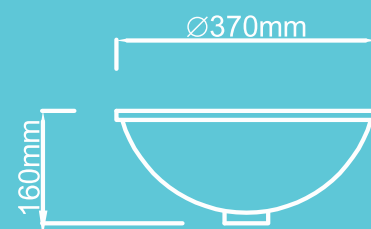

CUBA REDONDA

REF. 2021230XX

TIPO
Embutir

MEDIDAS

 370 x 330 x 160 mm

CORES

BRANCO

MARFIM