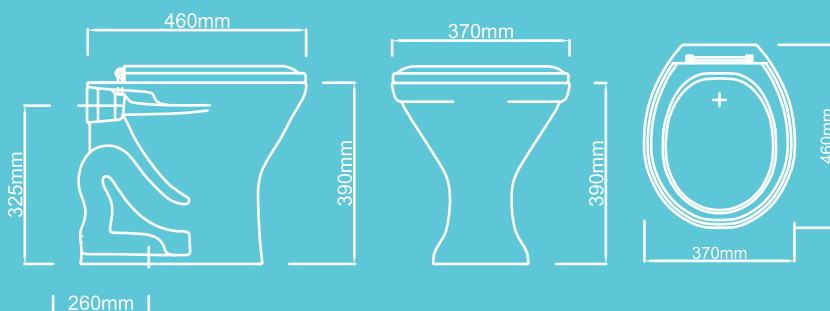

BACIA DIVA

BACIA REF. 2011230XX
CAIXA DUAL REF. 2041232XX | CAIXA SIMPLES REF. 2041231XX

TIPO
Caixa Acoplada

MEDIDAS

 620 x 740 x 390 mm

As bacias sanitárias da linha Diva combinam funcionalidade com seu design tradicional. Com linhas arredondadas, são ideais para projetos que buscam um toque de minimalismo no banheiro.

OUTROS MODELOS

BACIA CONVENCIONAL
REF. 2011130XX

TIPO
Convencional

MEDIDAS

 460 x 325 x 390 mm

CORES

BRANCO

MARFIM

BACIA REF. 201203011

TIPO
Convencional

MEDIDAS

 620 x 790 x 443 mm

COR

BRANCO

A bacia da linha Diva Acessibilidade Convencional foi projetada para oferecer conforto e segurança a pessoas com mobilidade reduzida. Com design ergonômico e altura adaptada, garante mais acessibilidade e praticidade no uso.

BACIA ÍRIS

BACIA REF. 2011730XX
CAIXA DUAL REF. 2042732XX | CAIXA SIMPLES REF. 2042731XX

TIPO
Caixa Acoplada

MEDIDAS

 **615 x 756 x 390 mm**

As bacias sanitárias da linha Íris combinam modernidade e funcionalidade com seu design quadrado e elegante. Com linhas retas e um visual contemporâneo, são ideais para projetos que buscam sofisticação e um toque de minimalismo no banheiro.