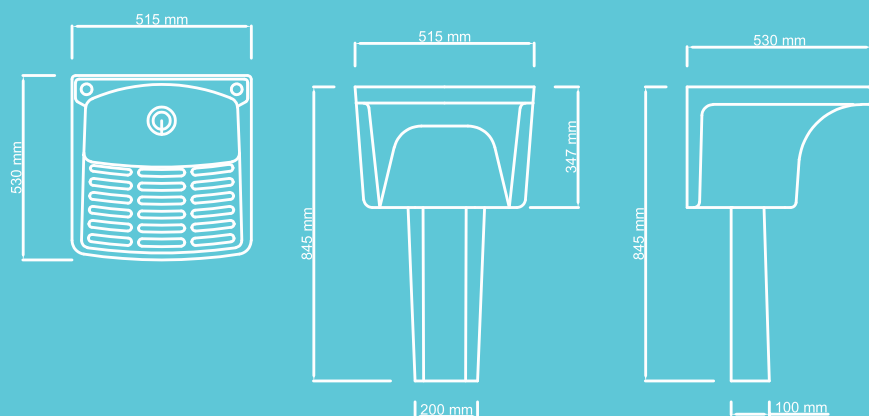

BACIA DIVA

BACIA REF. 2011230XX
CAIXA DUAL REF. 2041232XX | CAIXA SIMPLES REF. 2041231XX

TIPO
Caixa Acoplada

MEDIDAS

 620 x 740 x 390 mm

As bacias sanitárias da linha Diva combinam funcionalidade com seu design tradicional. Com linhas arredondadas, são ideais para projetos que buscam um toque de minimalismo no banheiro.

COR

BRANCO

TANQUE COM COLUNA

TANQUE REF. 205053011 | COLUNA REF. 203053011

MEDIDA

 **845 x 530 x 515 mm**

O tanque de louça da Ônix é a escolha perfeita para quem busca durabilidade, praticidade e um design sofisticado para a área de serviço.