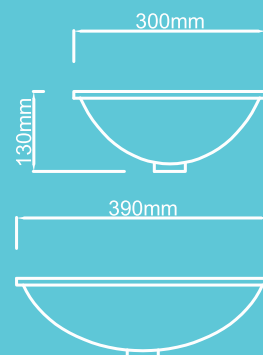

OUTROS MODELOS

REF. 2021330XX

CORES

BRANCO

MARFIM

CINZA

TIPO
Embutir

MEDIDAS

300 x 390 x 130 mm