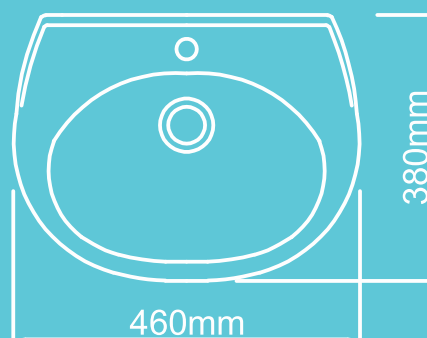

BACIA REF. 201203011

TIPO
Convencional

MEDIDAS

 620 x 790 x 443 mm

COR

BRANCO

A bacia da linha Diva Acessibilidade Convencional foi projetada para oferecer conforto e segurança a pessoas com mobilidade reduzida. Com design ergonômico e altura adaptada, garante mais acessibilidade e praticidade no uso.

MEDIDA

 460 x 380 x 160 mm

CORES

BRANCO

MARFIM

CINZA

CHUMBO

OCRE