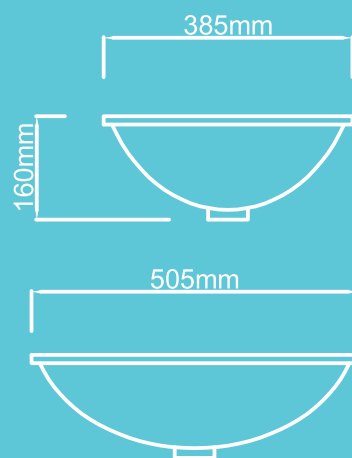

BACIA DIVA

BACIA REF. 2011230XX
CAIXA DUAL REF. 2041232XX | CAIXA SIMPLES REF. 2041231XX

TIPO
Caixa Acoplada

MEDIDAS

 620 x 740 x 390 mm

As bacias sanitárias da linha Diva combinam funcionalidade com seu design tradicional. Com linhas arredondadas, são ideais para projetos que buscam um toque de minimalismo no banheiro.

 395 x 345 x 135 mm

CUBA DHARA

REDONDA

REF. 202303011

TIPO
Apoio

MEDIDAS

 350 x 350 x 130 mm

COR

TIPO
Apoio

MEDIDAS

 370 x 510 x 125 mm

CUBA AURORA

REF. 202503011

TIPO
Apoio

MEDIDAS

 345 x 345 x 115 mm

CUBA OVAL

REF. 2021030XX

TIPO
Embutir

MEDIDAS

 385 x 505 x 160 mm

CORES

BRANCO

MARFIM