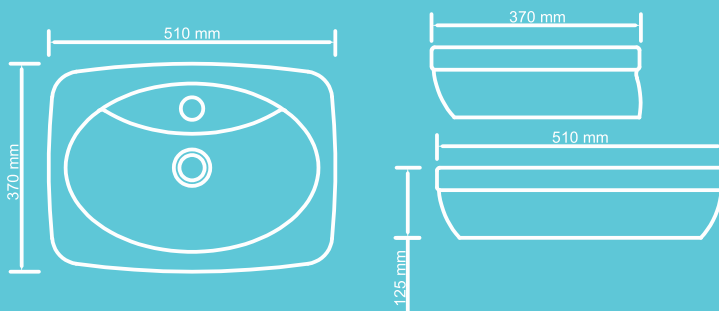

BACIA DIVA

BACIA REF. 2011230XX
CAIXA DUAL REF. 2041232XX | CAIXA SIMPLES REF. 2041231XX

TIPO
Caixa Acoplada

MEDIDAS

 620 x 740 x 390 mm

As bacias sanitárias da linha Diva combinam funcionalidade com seu design tradicional. Com linhas arredondadas, são ideais para projetos que buscam um toque de minimalismo no banheiro.

 415 x 330 x 130 mm

CUBA ÍRIS

SEM MESA

REF. 202173011

TIPO
Apoio

MEDIDAS

 370 x 510 x 125 mm

CORES

TIPO
Apoio

MEDIDAS

 370 x 510 x 125 mm

CUBA AURORA

REF. 202503011

TIPO
Apoio

MEDIDAS

 345 x 345 x 115 mm