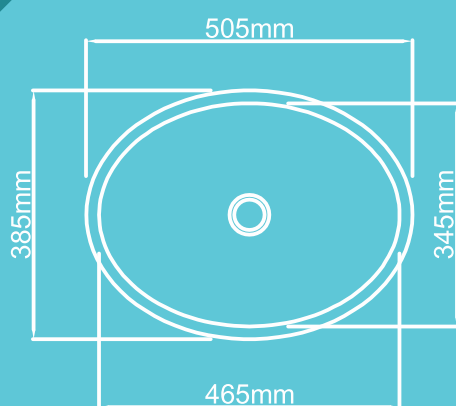

TIPO
Apoio

MEDIDAS

 370 x 510 x 125 mm

CUBA AURORA

REF. 202503011

TIPO
Apoio

MEDIDAS

 345 x 345 x 115 mm

CUBA OVAL

REF. 2021030XX

TIPO
Embutir

MEDIDAS

 385 x 505 x 160 mm

CORES

BRANCO

MARFIM